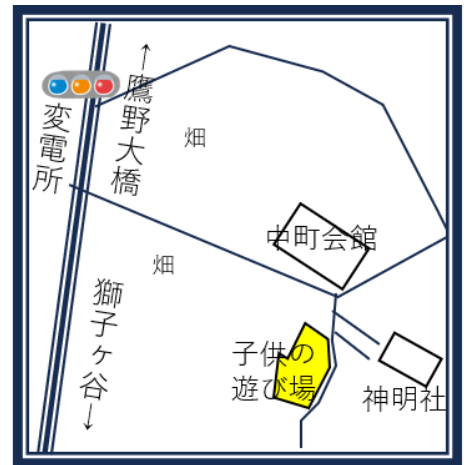

駒ワン主催

わんちゃん お散歩イベント

毎月第4
土曜日
やって
ます

おさんぽ ちょこっとゴミ拾い

『中郷市民の森』は、自然の森
が保持された丘陵です。

坂はきついですが、わんちゃんは大喜びだと思います。

12月16日(土) 13:00~14:00

中町子供の遊び場

(駒岡3-7-4)

駒岡神明社 へ

:

(移動)

:

中郷市民の森 散策

13:00集合

13:20頃

13:25頃

14:00頃
解散

※ 移動中、一緒に歩いて、周りの安全を見て
くださる方を募集しています。
犬がすきな方、ぜひご協力ください。

連絡先:

駒岡地域ケアプラザ 担当:寺岡

045-570-6601 (詳しくはお電話で)

当日の連絡先:090-9202-2774

会員募集中